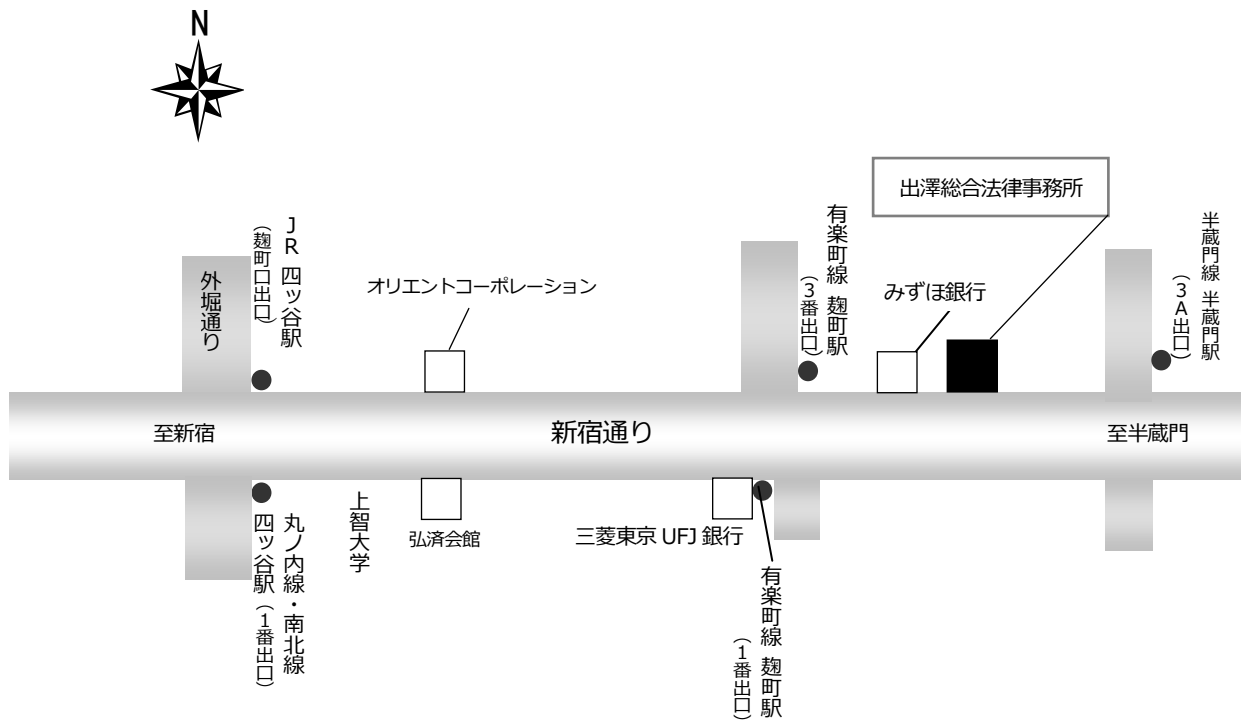

IDESAWA & PARTNERS

2-5-501, Kojimachi 3-chome, Chiyoda-ku, Tokyo 102-0083, Japan
Phone 03-5215-2293 Fax 03-5215-2294 e-mail:info@idesawalaw.gr.jp http://www.idesawalaw.gr.jp

事務所ご案内図

〒102-0083 東京都千代田区麹町三丁目2番地5 垣見麹町ビル別館5階（1階スターバックス）

Tel 03-5215-2293 Fax 03-5215-2294

地下鉄

有楽町線 麹町駅 1、3番出口 徒歩2分
半蔵門線 半蔵門駅 3番出口 徒歩3分
丸の内線 四ツ谷駅 1番出口 徒歩13分

JR線

中央線・総武線 四ツ谷駅麹町口 徒歩13分