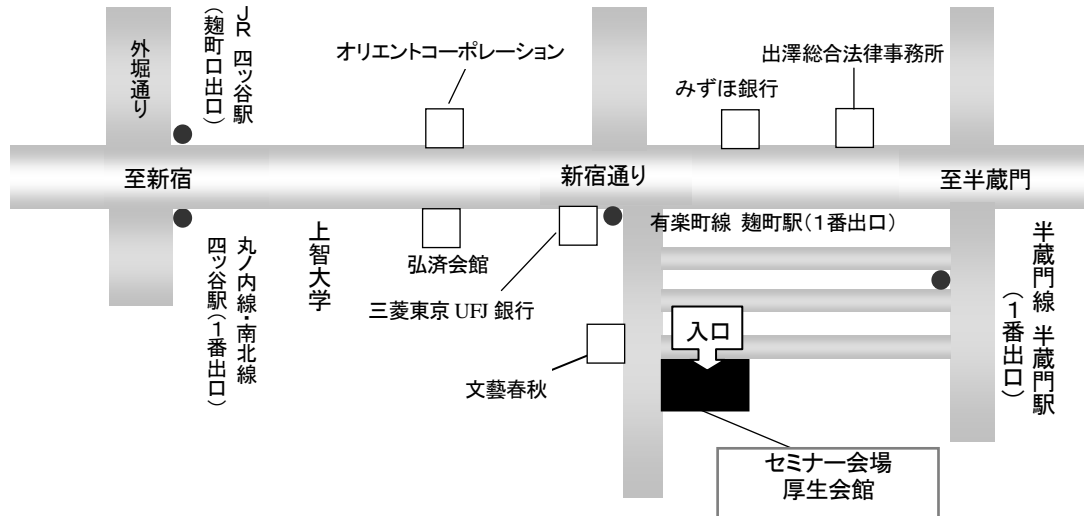

第 28 回 企業法務セミナー

「契約書審査の実務」

- ◇ 開催日時 平成30年1月25日 (木) 13:30~16:45 (開場 13:10)
- ◇ 会場 厚生会館 5階 青竹の間  
東京都千代田区平河町 1丁目 5番 9号

会場ご案内図

千代田区平河町 1-5-9 厚生会館  
東京メトロ 有楽町線 麴町駅 1番出口 徒歩 2分  
東京メトロ 半蔵門線 半蔵門駅 1番出口 徒歩 5分  
東京メトロ 丸ノ内線・南北線 四ッ谷駅 1番出口 徒歩 10分  
JR線 四ッ谷駅 麴町口 徒歩 10分